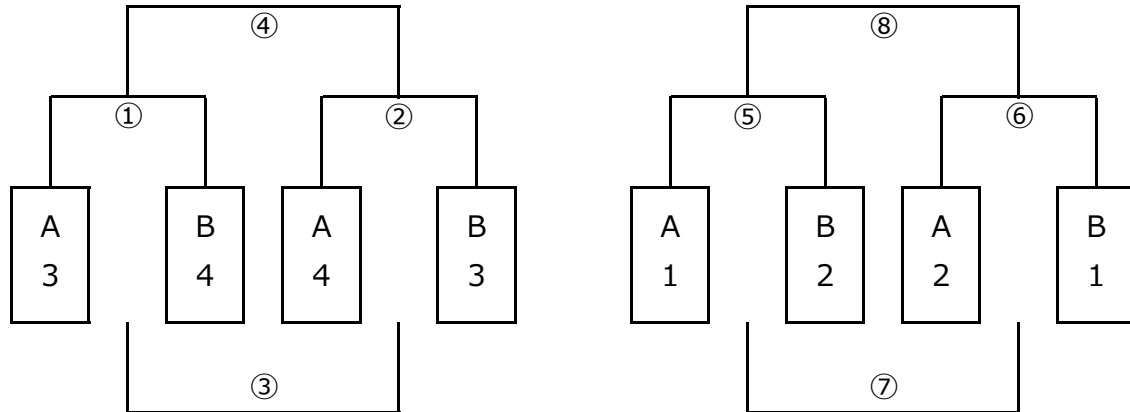

第6回 品濃スーパーカップ (U-10クラス) 2019年度

主催 品濃ウイングス

2日目 7月15日(月・祝) 順位決定トーナメント

5-8位決定戦

1-4位決定戦

会場：東品濃小学校グラウンド

試合時間：15-5-15

No	キックオフ	順位決定戦 (5 - 8位)			主審	副審	副審
①	9:30		A-3		B-4	B-3	A-4
②	10:10		A-4		B-3	①勝	①負
	10:50	インターバル20分					
③	11:10	7-8位決定戦	①負		②負	品濃	①勝
④	11:50	5-6位決定戦	①勝		②勝	品濃	③勝
		順位決定戦 (5 - 8位) 表彰式					
No	キックオフ	順位決定戦 (1 - 4位)			主審	副審	副審
⑤	13:30		A-1		B-2	B-1	A-2
⑥	14:10		A-2		B-1	⑤勝	⑤負
	14:50	インターバル20分					
⑦	15:10	3-4位決定戦	⑤負		⑥負	品濃	⑤勝
⑧	15:50	決勝戦	⑤勝		⑥勝	品濃	⑦勝
		順位決定戦 (1 - 4位) 表彰式・閉会式					