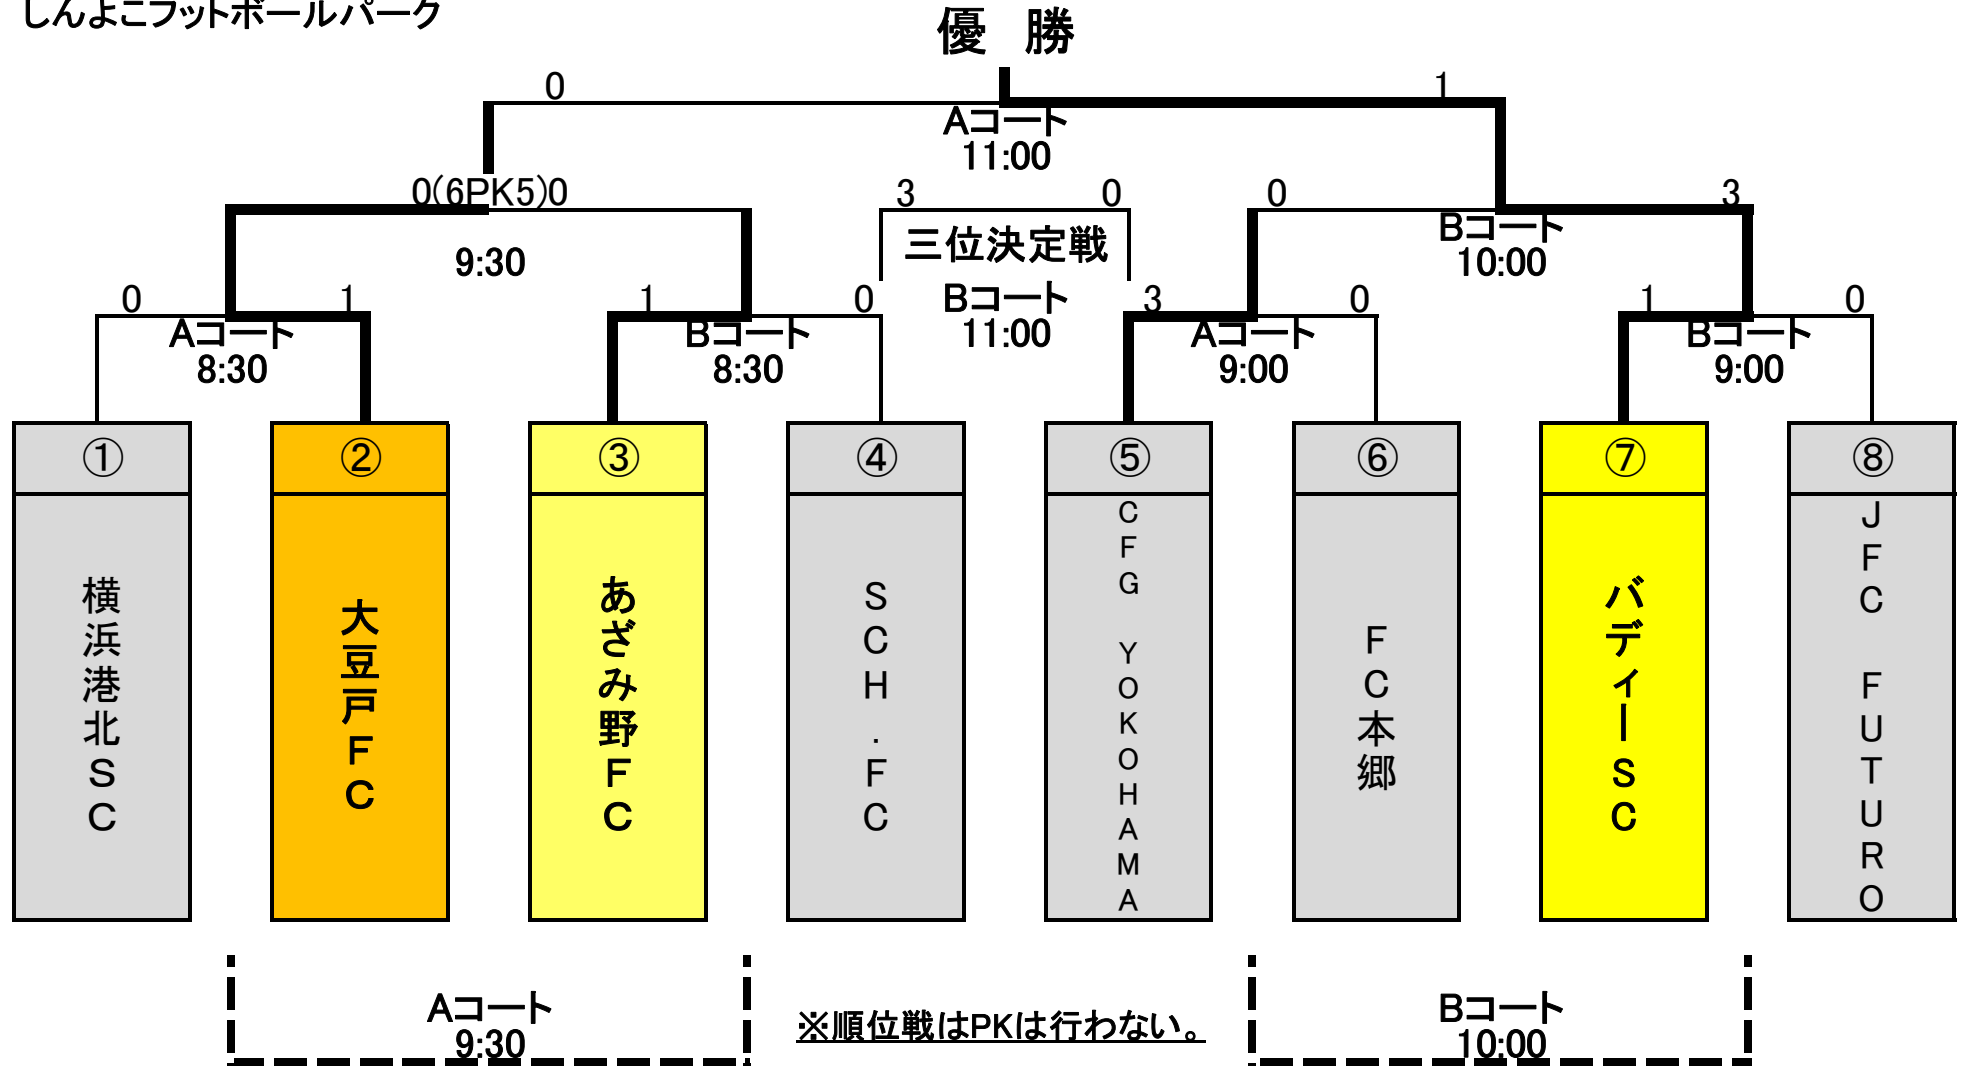

第16回横浜市18区代表U-11サッカー大会

兼 第17回神奈川県U-11サッカー大会予選

11月3日(日)

しんよこフットボールパーク **グラウンド** グラウンド提供
横浜サッカー協会

会場責任者 **大会問合せ** 4種委員/委員長 石井
少年委員/忍足 080-5542-6259

駐車台数 有料
駐車台数は必ず厳守し、違法駐車は行わない事。有料駐車場においても節度ある台数(2台以内)で来場する事。

選手及び審判員はキックオフ時間の10分前に本部前に集合して下さい。

【 B 面 】

NO	キックオフ	戦			主審	副審 I	副審 II
		対 左側	ベンチ	右側			
1	8:30	JFC FUTURO	3 - 0	NPO.YSCC	ジュニオール	一本松	SCH
2	9:00	ジュニオールSC	1 - 0	一本松SC	CFG	FUTURO	YSCC
3	9:30	CFG-YOKOHAMA	0 - 1	SCH.FC	バディー	ジュニオール	一本松
4	10:00	バディーSC	2 - 0	NPO.YSCC	黒滝	CFG	SCH
5	10:30	黒滝SC	1 - 0	一本松SC	原	YSCC	バディー
6	11:00	原 FC	1 - 2	SCH.FC	FUTURO	一本松	黒滝
7	11:30	バディーSC	2 - 0	JFC FUTURO	ジュニオール	SCH	原
8	12:00	黒滝SC	0 - 0	ジュニオールSC	CFG	バディー	バディー
9	12:30	原 FC	0 - 2	CFG-YOKOHAMA	大豆戸	黒滝	黒滝
10	13:00	藤の木SC	1 - 4	大豆戸FC	横浜港北	原	原
11	13:30	横浜港北SC	1 - 0	桜ヶ丘FC	藤の木	藤の木	大豆戸
12	14:00	FCねぎし	0 - 3	大豆戸FC	桜ヶ丘	横浜港北	桜ヶ丘
13	14:30	あざみ野FC	1 - 0	桜ヶ丘FC	ねぎし	大豆戸	ねぎし
14	15:00	FCねぎし	0 - 2	藤の木SC	あざみ野	桜ヶ丘	あざみ野
15	15:30	あざみ野FC	2 - 0	横浜港北SC	ねぎし	ねぎし	藤の木

当日の注意事項

- 割り当て審判につきましては、経験者を帯同させてください。
- 選手・審判の集合時間は必ず、厳守してください。
  2試合目以降は、試合の内容によって、キックオフ時間が変わりますので、状況を判断の上、集合してください。※前の試合が終わり次第、次の試合を開始します。
- 駐車場は、7:00以前に入ることには出来ません。
- 第1試合にチームは準備のお手伝い、最終試合のチームは片づけを、ご協力をお願いします。

第16回横浜市18区代表U-11サッカー大会 <順位決定トーナメント戦>

2019年11月4日(祝)
しんよこフットボールパーク

神奈川県8人制少年サッカー大会U11参加チーム

バディーSC・大豆戸FC・あざみ野FC