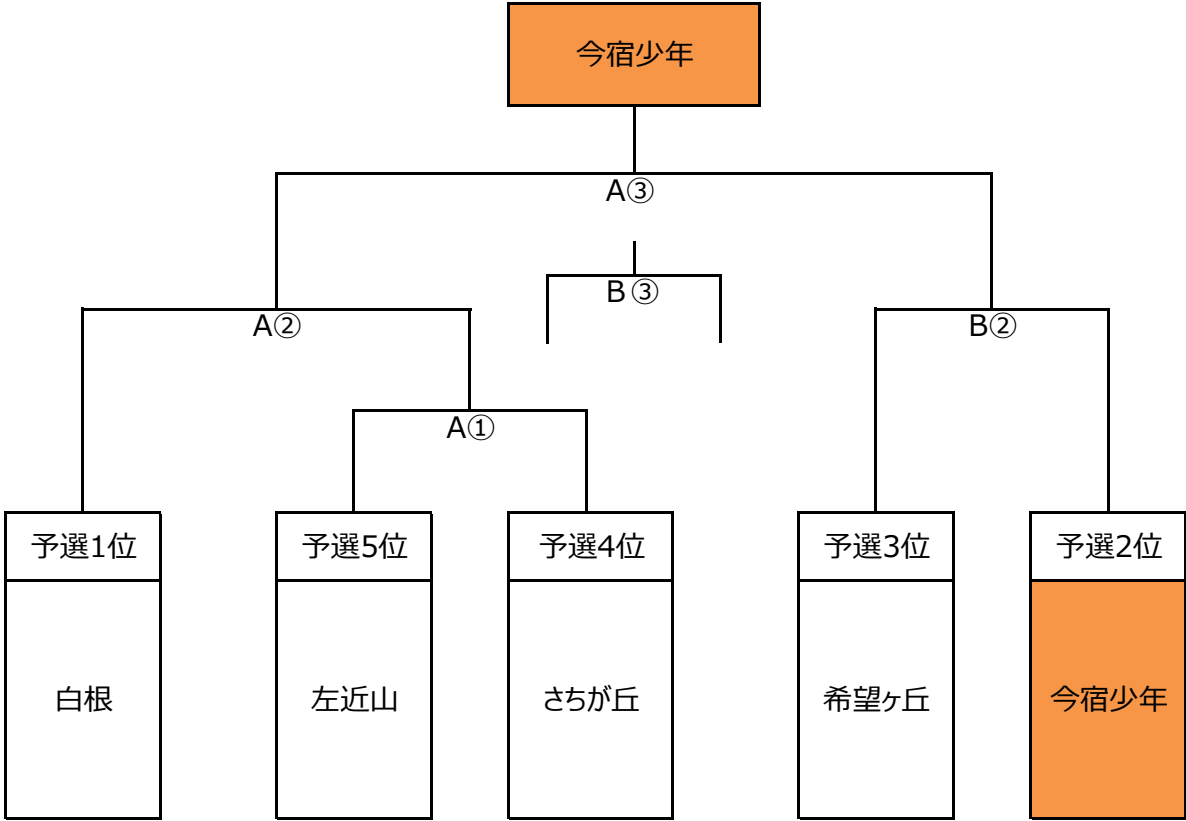

2020-Xmas 旭林°チニティマッチU10-A トーナメント

レギュレーション	順位T：8人制とする / 試合時間参照 / 同点時はPK2名 / ハンド挨拶なし
確認	連続する試合があり / それを考慮して予選を戦う / 選手起用、配分もオポ杯の主旨
表彰	チーム：優勝、準優勝、三位 / 選手：グッドパフォーマンス賞 (各チーム1名)

U10Aトーナメント

柏町-A面

連続する試合もオポ杯の主旨

NO	キック			時間	対戦カード				R1	R2		
A①	10:20	1回戦	8人制	10-3-10	予5	左近山	0	3	予4	さちが丘	当該	当該
A②	10:50	準決勝	8人制	10-3-10	予1	白根	4	0	A①勝	さちが丘	当該	当該
A③	11:20	決勝	8人制	15-3-15	A②勝	白根	0	2	B②勝	今宿少年	当該	当該
	12:00	閉会式			閉会式							

U10Aトーナメント

柏町-B面

連続する試合もオポ杯の主旨

NO	キック			時間	対戦カード				R1	R2		
B①	10:20											
B②	10:50	準決勝	8人制	10-3-10	予3	希望ヶ丘	0	4	予2	今宿少年	当該	当該
B③	11:20	三決	8人制	15-3-15	A②負	さちが丘	1	2	B②負	希望ヶ丘	当該	当該
	12:00	閉会式			閉会式